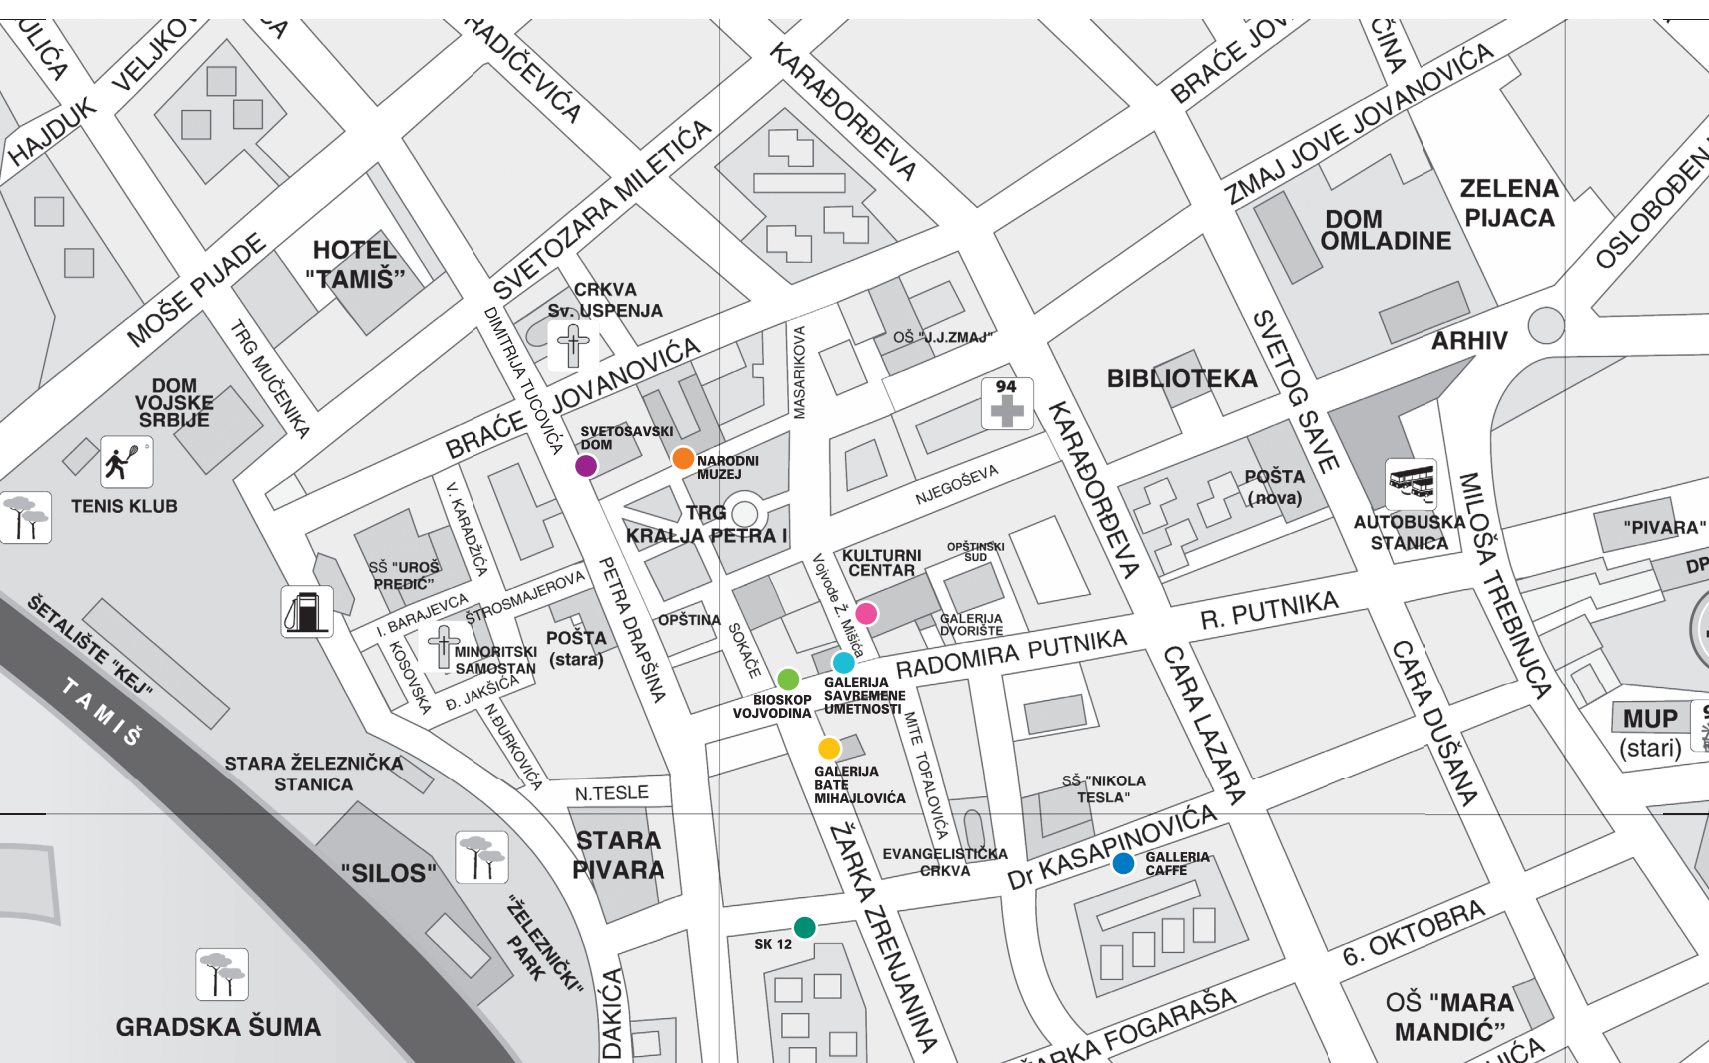

19.00

Terms of Service Fantasy Reader

Извођачица / Performer:

Дарија Медић / Darija Medić

трајање / duration: 60'

Партиципативни перформанс и јавна проба драматизације уговора о условима коришћења са потенцијалом за микротерапијским сусретом.

24. јун 2022.

Културни центар Панчева / The Cultural Centre of Pančevo
Војводе Живојина Мишића 4, Панчево

20.00

The Golden Pixel Cooperative,

пројекција најновијих остварења

Излагачки простори / Venues:

- **Културни центар Панчева / The Cultural Centre of Pančevo**
  Војводе Живојина Мишића 4, Панчево / Vojvode Živojina Mišića 4, Pančevo
- **Галерија савремене уметности / The Gallery of Contemporary Art**
  Војводе Живојина Мишића 1, Панчево / Vojvode Živojina Mišića 1, Pančevo
- **Објект СК 12 / SK 12 Building**
  Др Светислава Касапиновића 12, Панчево / Dr Svetislava Kasapinovića 12, Pančevo
- **Светосавски дом / Saint Sava Ballroom**
  Димитрија Туцовића 2, Панчево / Dimitrija Tucovića 2, Pančevo
- **Галерија Милорада Бате Михаиловића / Milorad Bata Mihailović Gallery**
  Жарка Зрењанина 1, Панчево / Žarka Zrenjanina 1, Pančevo
- **Биоскоп Војводина / Cinema Vojvodina**
  Војводе Радомира Путника 1, Панчево / Vojvode Radomira Putnika 1, Pančevo
- **Народни музеј Панчево / Pančevo National Museum**
  Трг краља Петра I 7, Панчево / Trg kralja Petra I 7, Pančevo
- **Галерија Кафе / Galleria Caffè**
  Др Светислава Касапиновића 1, Панчево / Dr Svetislava Kasapinovića 1, Pančevo

Радно време / Business hours
радним данима / week days: 17–21 h
суботом / Saturday: 17–21 h

Галерија савремене уметности Панчева
Војводе Живојина Мишића 1, 26000 Панчево

gsu.pancevo@gmail.com
www.kulturnicentarpanceva.rs

FB: Bijenale umetnosti Pančevo
IG: bijenalepancevo

Pokrovitelj / Sponsor

Град Панчево

Manifestaciju podržavaju / Supported by

Амбасада Аустрије
у Београду

Народни музеј Панчево

Винарија Лалић,
Панчево

PTC

RTV

TBN

SEE
CUT

ПАНЧЕВАЦ

SD SRBIJA
DANAS

Данска уметничка
фондација

Аустријски културни форум,
Београд

ГЕТЕ Институт, Београд

Пробанат изградња,
Панчево

Скај2, Панчево

013
info

MediaSfera
medijski vodji

Looker
Weekly
.com

Музеј савремене уметности,
Београд

Атлантик група доо, Београд

Штарк доо, Београд

Галерија кафе, Панчево

ATAsstars

EPA.rs